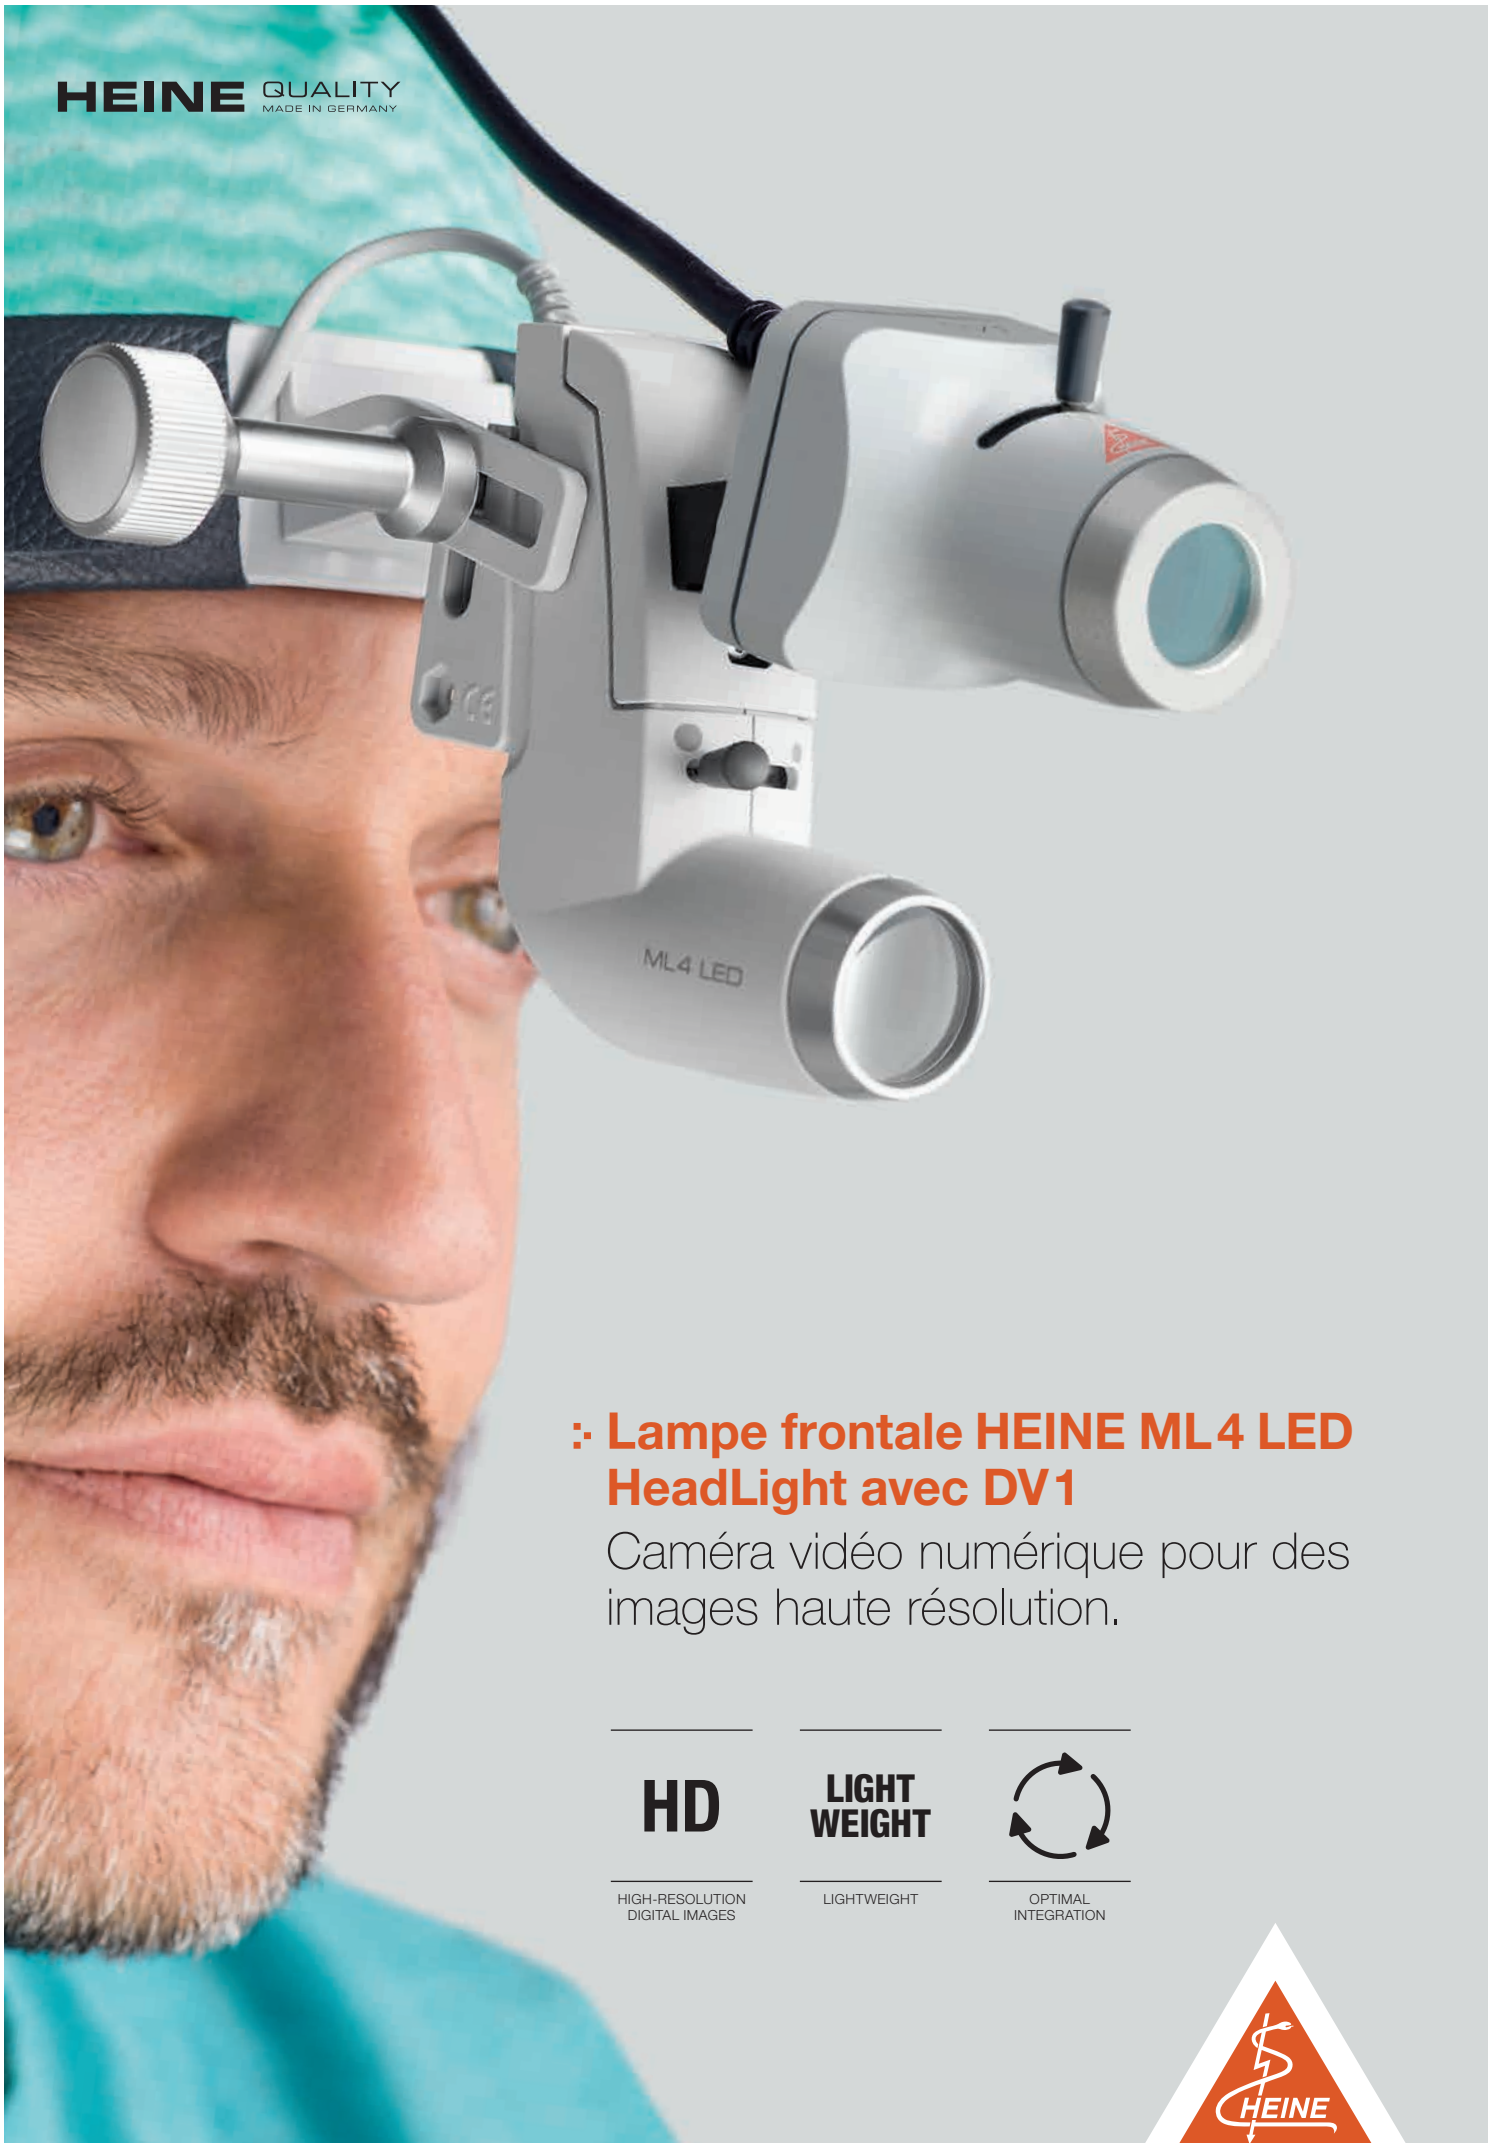

**HEINE** QUALITY  
MADE IN GERMANY

## ⚡ Lampe frontale HEINE ML 4 LED HeadLight avec DV1

Caméra vidéo numérique pour des images haute résolution.

**HD**

HIGH-RESOLUTION  
DIGITAL IMAGES

**LIGHT  
WEIGHT**

LIGHTWEIGHT

OPTIMAL  
INTEGRATION

## LAMPE FRONTALE HEINE® ML 4 LED HEADLIGHT AVEC DV 1. CAMÉRA VIDÉO NUMÉRIQUE POUR DES IMAGES HAUTE RÉOLUTION.

Des images numériques haute résolution de chaque examen – c'est l'objet même de la nouvelle Caméra Vidéo Numérique DV 1 de HEINE qui s'intègre parfaitement avec l'éclairage coaxial de la lampe ML 4 LED HeadLight. Grâce à l'optique de précision HEINE, le moindre détail est reconnaissable sur l'image de la caméra. La Caméra DV 1 s'installe et se règle en quelques secondes sur le champ lumineux – et grâce à la légèreté, la ML 4 LED HeadLight reste tout aussi confortable à porter. Le raccordement de la caméra via une interface standard USB 2.0 garantit un transfert fiable et simple des données.

#### LÉGÈRETÉ

Compacte, la caméra s'intègre si bien grâce à sa légèreté qu'elle est à peine perceptible lorsqu'on l'utilise avec la ML 4 LED HeadLight.